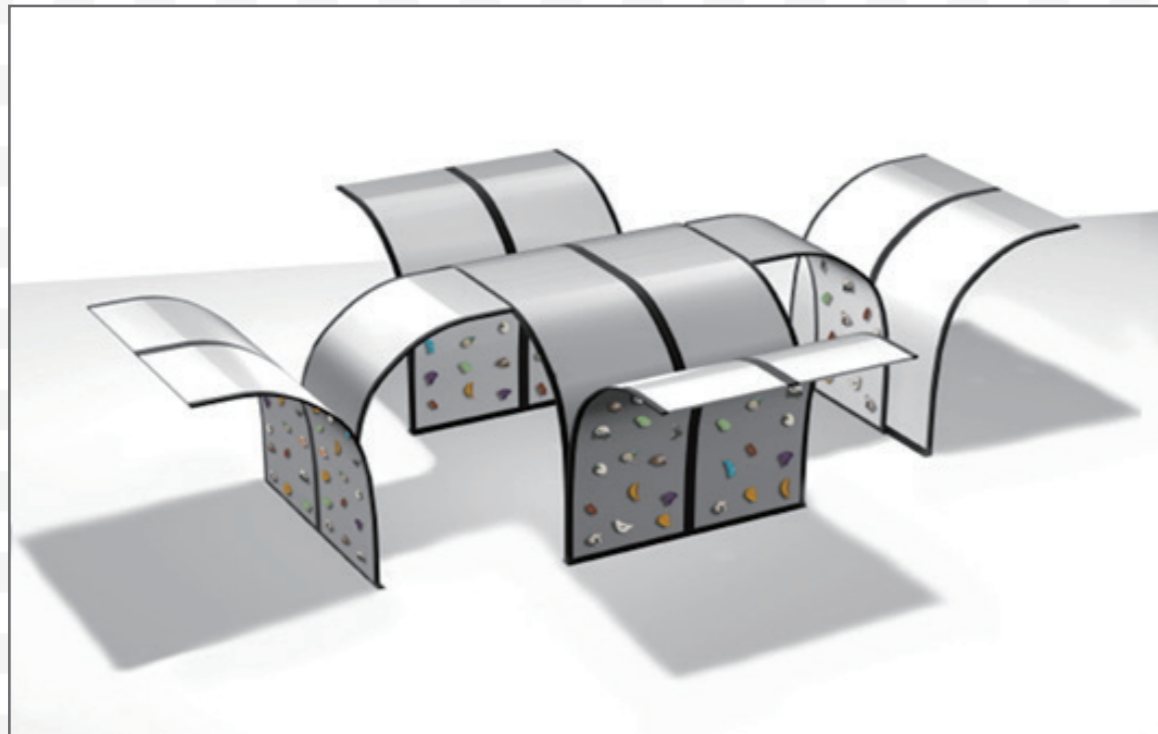

SP-2003모델

규격 : 3M * 3M * 2M

제품소개_실외 설치용

SP-2004모델

규격 : 5.5M * 7M * 2M

SP-2041모델

규격 : 5.5M * 7M * 2M

SP-20039모델