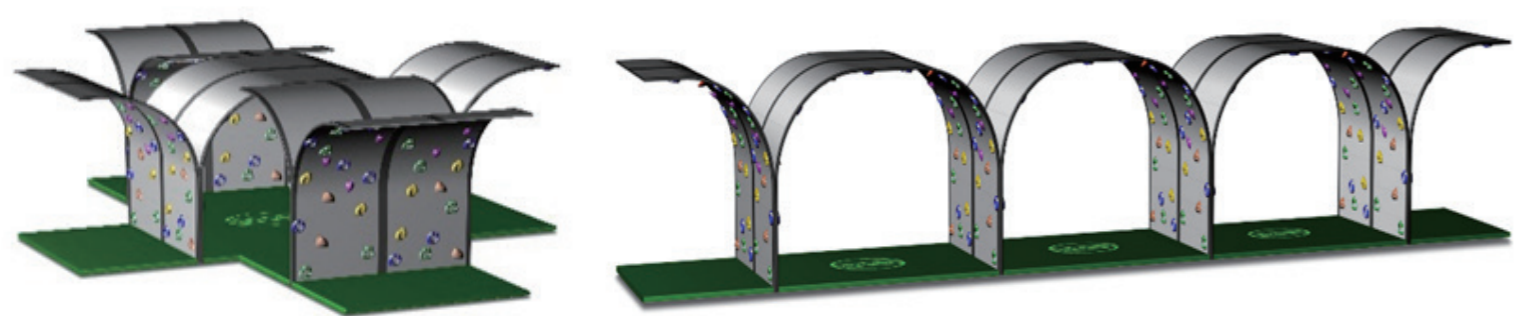

주식회사 베스트포유

T 02-982-0267 PC www.bfu.co.kr
F 02-982-0268 M m.bfu.co.kr
서울시 성북구 보국문로34길,3 궁전빌딩 103호