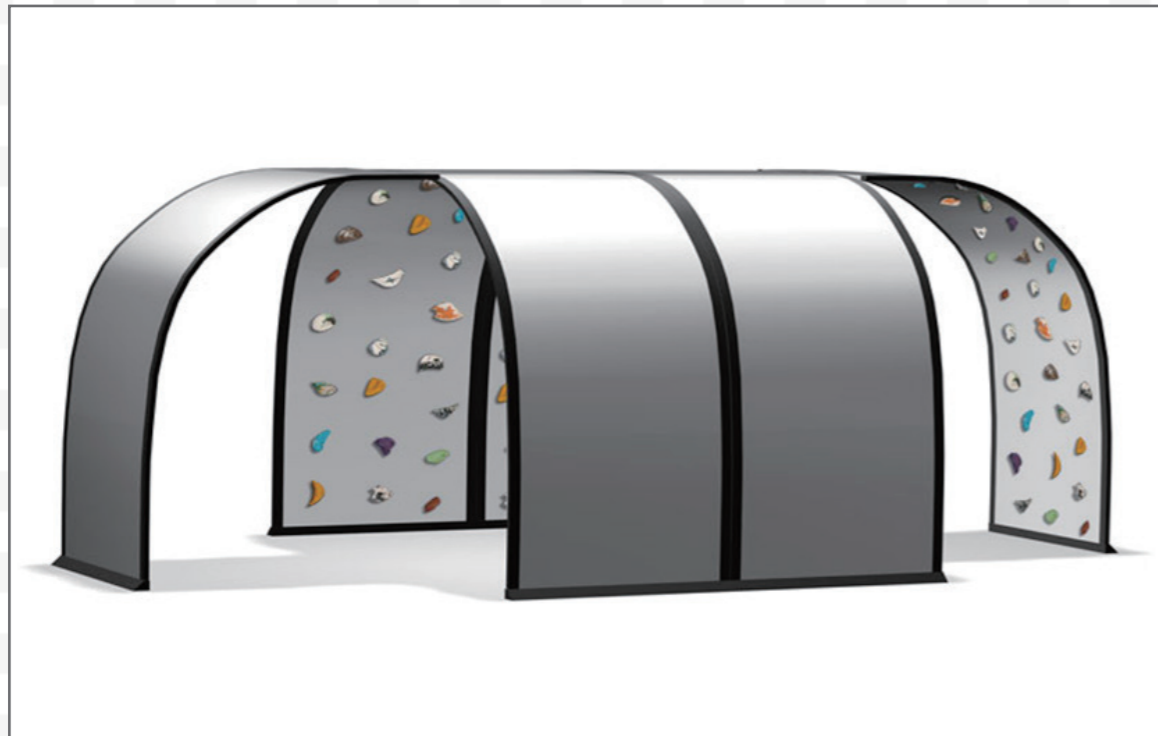

제품소개_실외 설치용

SP-1001모델

규격 : 3M * 2M * 2M

SP-1003모델

규격 : 3M * 2.3M * 2M

SP-1002모델

규격 : 4.5M * 3M * 2M

SP-1004모델

규격 : 6M * 5.5M * 2M

제품소개_실외 설치용

SP-1031모델

규격 : 5.5M * 2.3M * 2M

SP-2002모델

규격 : 3M * 2M * 2M

SP-2001모델

규격 : 4.5M * 4.5M * 2M