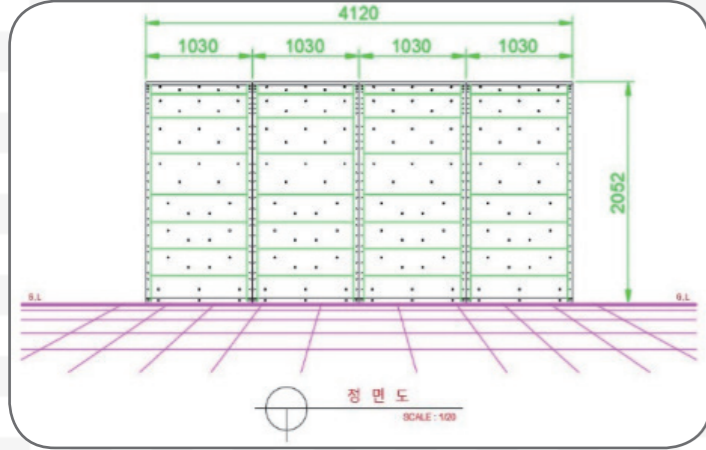

시공실적

전북교육청 아중초등학교 실내설치

모델명	SP-4004
규격	4,8mX1mX2m

어린이 안전인증 획득
생산물배상 책임보험 가입