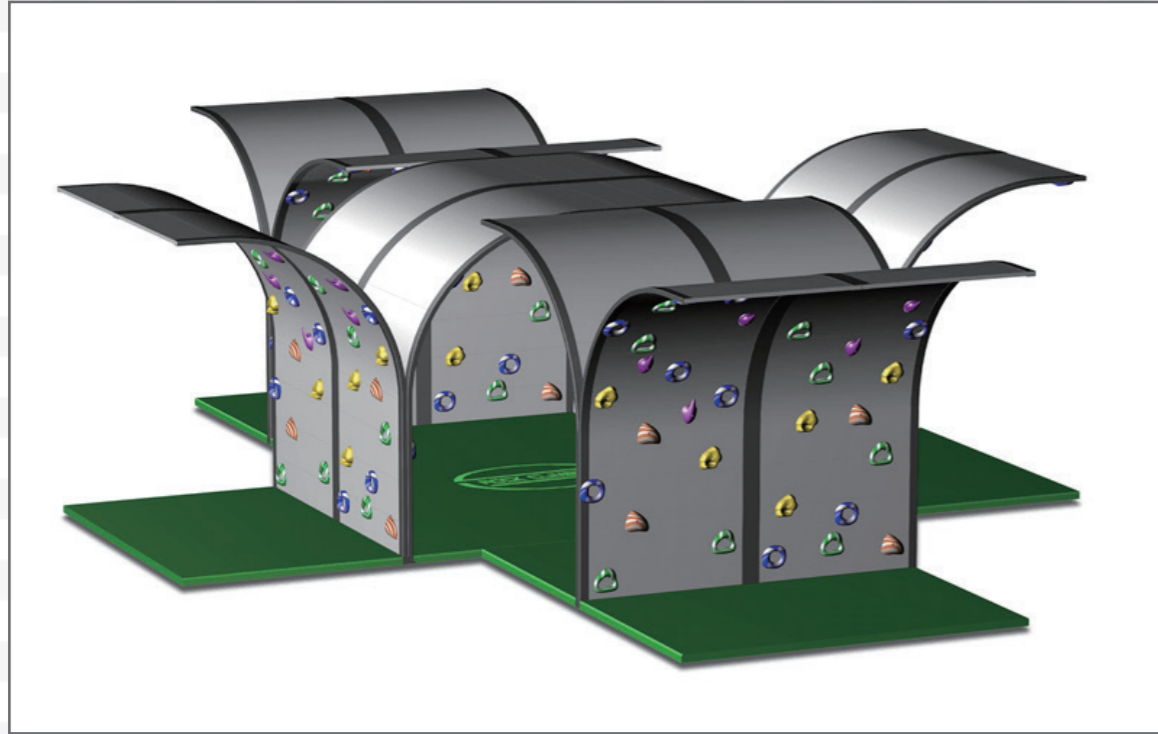

규격 : 6M * 5.5M * 2M

제품소개_실외 설치용

SP-1031모델

규격 : 5.5M * 2.3M * 2M

SP-2002모델

규격 : 3M * 2M * 2M

SP-2001모델

규격 : 4.5M * 4.5M * 2M

SP-2003모델

규격 : 3M * 3M * 2M

제품소개_실외 설치용

SP-2004모델

규격 : 5.5M * 7M * 2M

SP-2041모델

규격 : 5.5M * 7M * 2M

SP-20039모델

규격 : 9M * 12M * 2M

SP-10013모델

규격 : 3M * 6M * 2M

제품소개_실외 설치용

SP-3001기본모델

규격 : 1M * 1M * 2M

복합형기어오르기기구

업체명 : **주식회사 베스트포유**[중소기업]