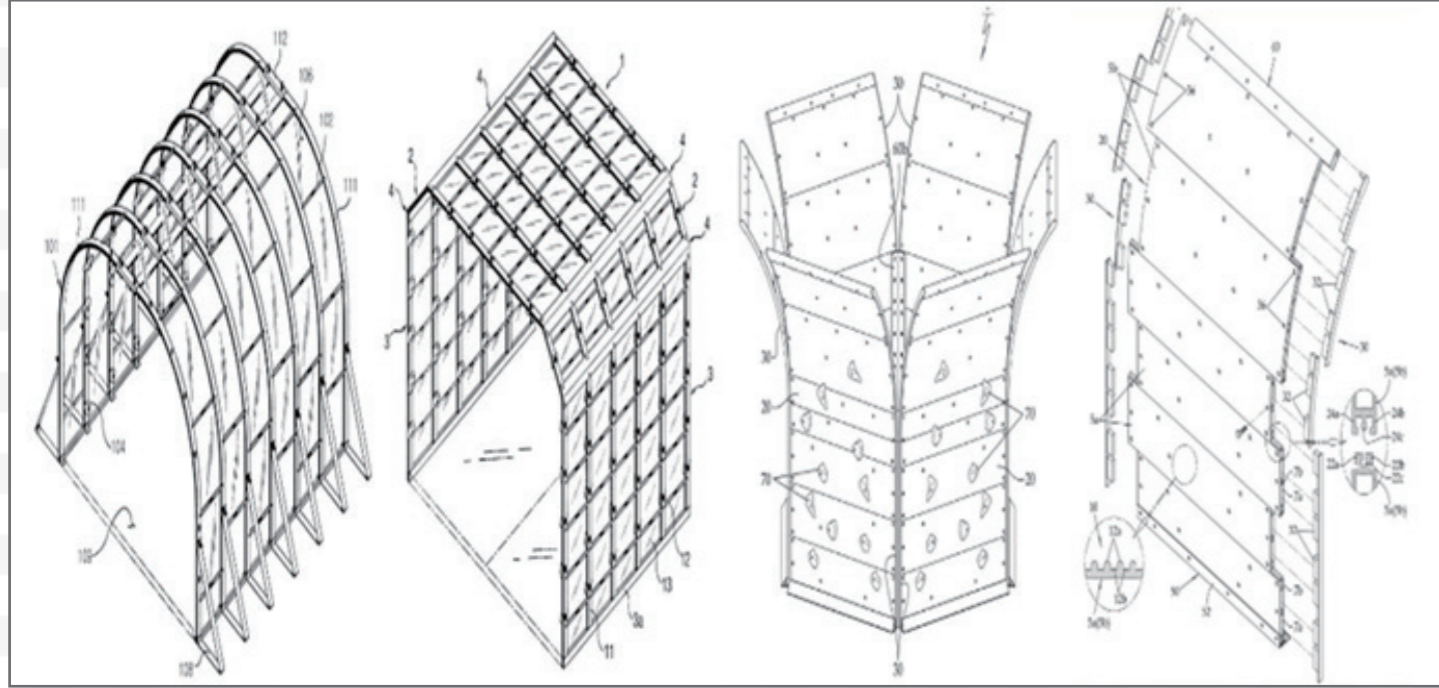

제품특징

제품의 개발과정 및 조립도