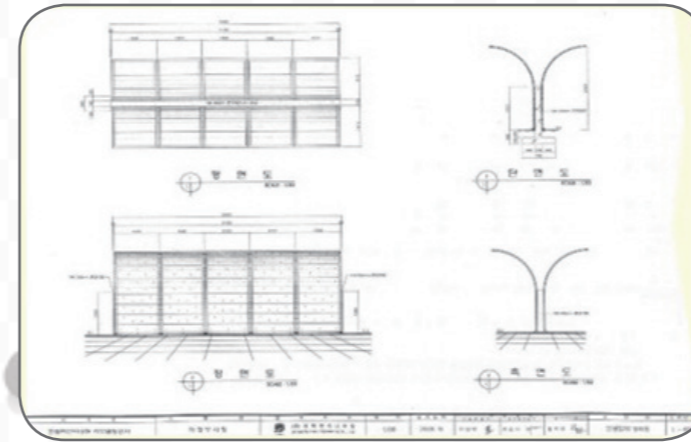

SP-4004모델

시공실적

통영시 21세기공원 설치

모델명 SP1-004
 규격 5.5mX5.5mX2m

어린이 안전인증 획득
 생산물배상 책임보험 가입

의정부시 선행어린이공원 설치

모델명 SP4-0035
 규격 5.2mX0.16mX2m

어린이 안전인증 획득
 생산물배상 책임보험 가입