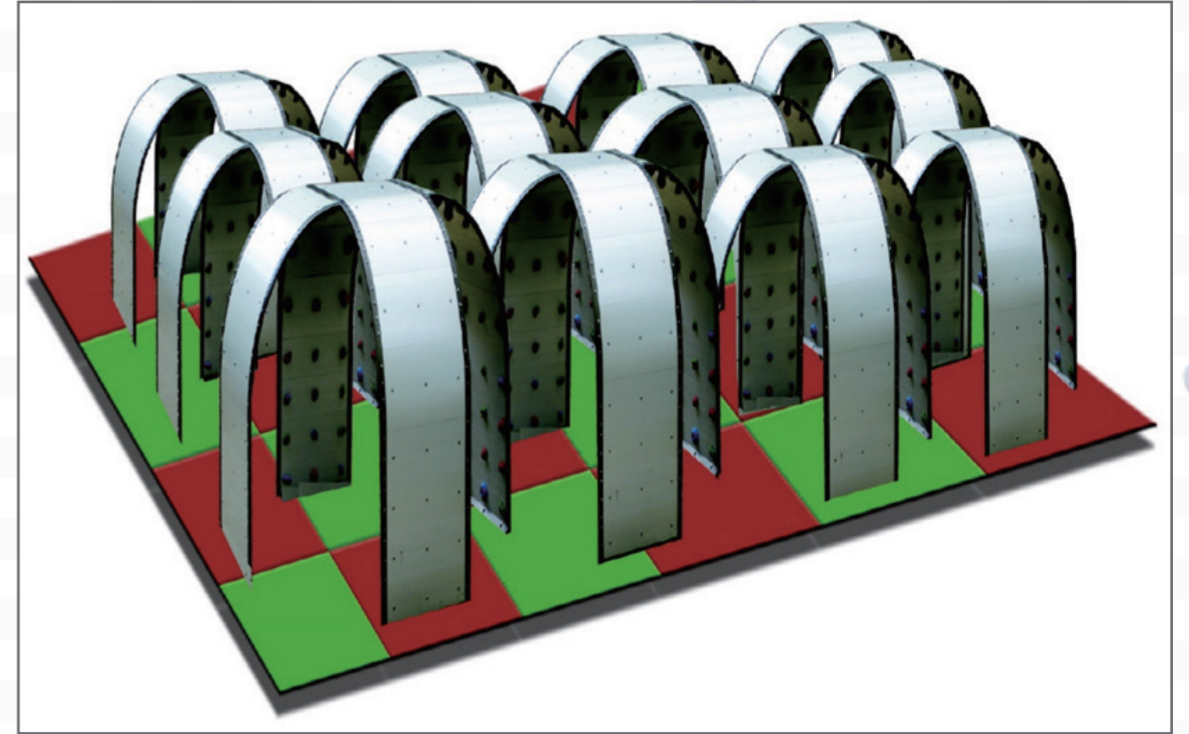

SP-20039모델

규격 : 9M * 12M * 2M

SP-10013모델