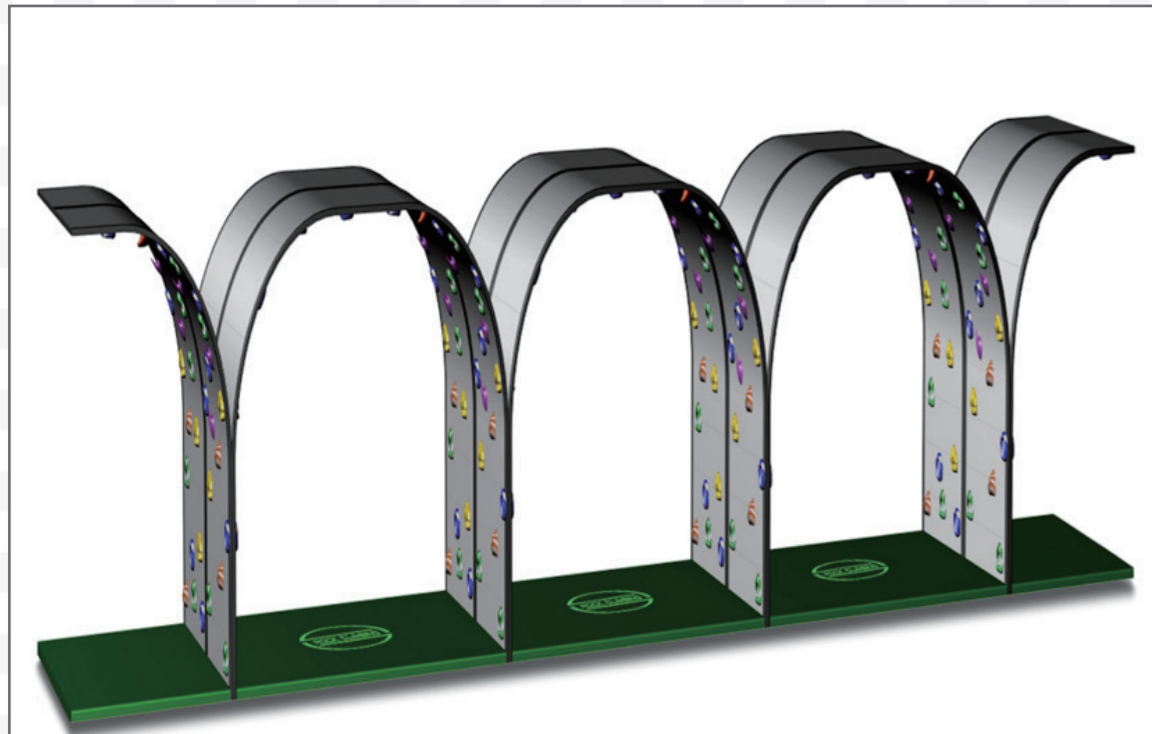

인도조건 : 현장설치도

SP-3014모델

규격 : 4M * 1M * 2M

SP-30110모델

규격 : 12M * 2M * 2M

SP-3015모델

규격 : 5M * 1M * 2M

제품소개_건축용