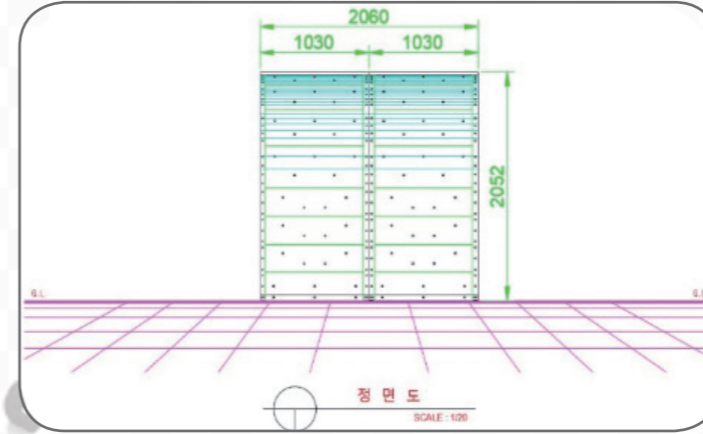

시공실적

구립연화유치원 설치

모델명	SP4-123
규격	3mX0.023mX2m

어린이 안전인증 획득
생산물배상 책임보험 가입

서울시 강서구청 방화근린공원 설치

모델명	SP-3012
규격	2.5mX2mX2m

어린이 안전인증 획득
생산물배상 책임보험 가입

시공실적