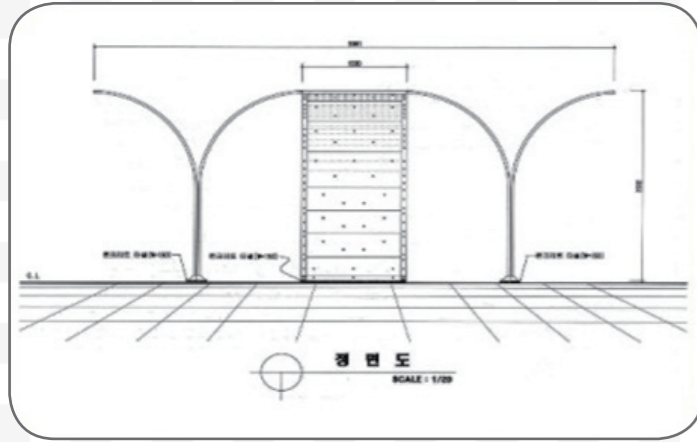

SP-4004모델

시공실적

통영시 21세기공원 설치

모델명 SP1-004
 규격 5.5mX5.5mX2m

어린이 안전인증 획득
 생산물배상 책임보험 가입

의정부시 선행어린이공원 설치

모델명 SP4-0035
 규격 5.2mX0.16mX2m

어린이 안전인증 획득
 생산물배상 책임보험 가입