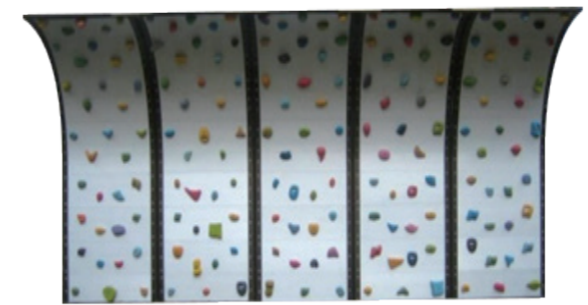

주식회사 베스트포유

T 02-982-0267 PC www.bfu.co.kr
F 02-982-0268 M m.bfu.co.kr
서울시 성북구 보국문로34길,3 궁전빌딩 103호