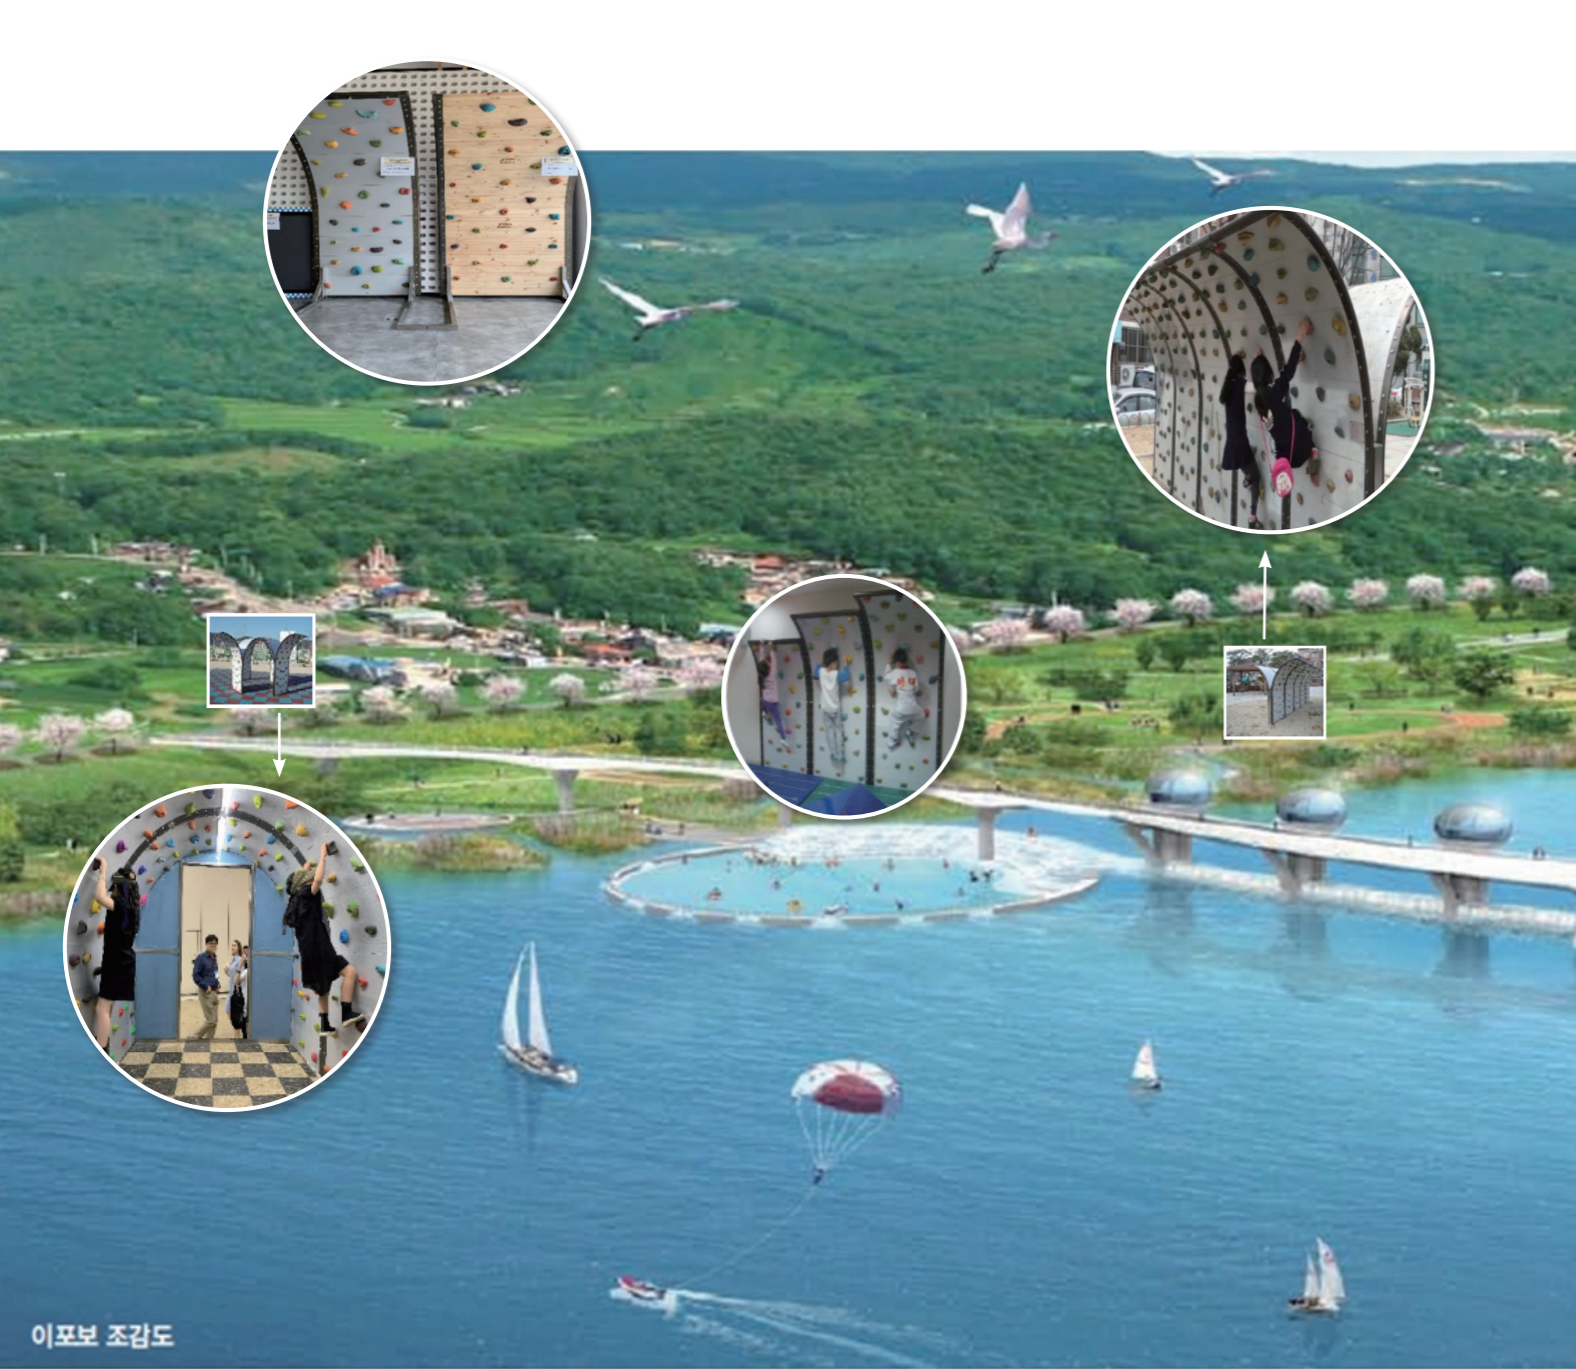

우리 민족의 정수이자, 대한민국의 미래인 한강!
살기좋은 수도권, 한강이 다시 태어납니다

정부조달등록, 학교장터등록, 안전인증획득, 특허제품, 벤처인증제품, PL보험가입

S 거미놀이 Spider play

이포보 조감도

주식회사 베스트포유

T 02-982-0267 PC www.bfu.co.kr
F 02-982-0268 M m.bfu.co.kr
서울시 성북구 보국문로34길,3 궁전빌딩 103호

인사말

교육부는 초,중,고생의 체력인증제 및 '7560+' 초,중,고 학생들의 비만 및 체력저하 현상을 개선하기 운동을 전개한다.
이와 더불어 요즘 인근 주택가나 공원 등에 우리의 아이들이 운동할 만한 기구들이 부족한 현실이다.

이러한 틈새 시장을 고려하여 Rock Climbing의 장,단점을 분석 보완하여 연구개발끝에
조립식 신개념 생활체육시설물 "거미놀이(Spider Play)"를 개발하였다.

www.spiderplay.co.kr

보도자료

베스트포유가 이번에 선보인 거미놀이는 인공 암벽 운동을 할 수 있는 소규모 시설물로, 남녀노소 누구나 쉽게 운동을 즐길 수 있으면서도, 안전하고 운동 효과가 뛰어나는 점이 부각된다.

베스트포유, 신개념 생활체육 시설물 '거미놀이' 주목 어린이 신체 발달 및 정신수양에 큰 도움

베스트포유가 지난달 4일부터 나흘간 서울 코엑스(COEX)에서 진행된 '코리아빌드'에 참가, 레고형 생활체육 시설물 '거미놀이'를 선보여 큰 호응을 얻었다. 베스트포유가 이번에 선보인 거미놀이는 인공 암벽 운동을 할 수 있는 소규모 시설물로, 남녀노소 누구나 쉽게 운동을 즐길 수 있으면서도, 안전하고 운동 효과가 뛰어나는 점이 부각된다. 거미놀이를 활용한 효율적인 인공 암벽 운동은 신체 균형 감각을 키워주고, 동작들을 지속적으로 반복함으로써 지구력, 순발력, 근력을 향상시켜준다. 특히, 어린이들의 신체 발달 및 정신수양에 큰 도움을 준다는 평. 베스트포유 관계자에 따르면, 거미놀이로 5분 운동 시 1km 조깅 효과를 볼 수 있다. 다양한 변화를 줄 수 있다는 점도 큰 특징이다. 거미놀이는 곡면, 직면 등 다채로운 연출이 가능하고, 분리·합체가 가능해

한 번에 여러 명이 이용 가능하다. 또한 난이도 조절이 가능해 초보자부터 전문가까지 이용할 수 있고, 실내·외에 모두 설치 가능해 계절적 제약도 없다. 제품 자체의 품질도 뛰어나다. 특수 제작 프레임 사용으로 안정성과 이동성을 확보했으며, 표면 처리로 부식을 방지하고 알루미늄 합금으로 제작해 반영구적인 사용이 가능하다. 또한 특수 제작한 전문 홀드를 부착해 미끄럽지 않고 도난을 방지한다. 아울러 바닥은 탄성고무 충격 방지매트를 적용해 안전성을 높였다. 베스트포유 백대식 대표는 "거미놀이는 아이들이 흥미를 가지고 안전하면서도 즐겁게 인공 암벽 운동을 즐길 수 있는 신개념 생활체육 시설물"이라며 "각 공간 및 시설에 적합한 다양한 모델을 선보이고 있으며, 학교체육시설, 놀이시설 및 공원, 생활체육 시설로부터 많은 문의가 이어지고 있다"고 전했다.