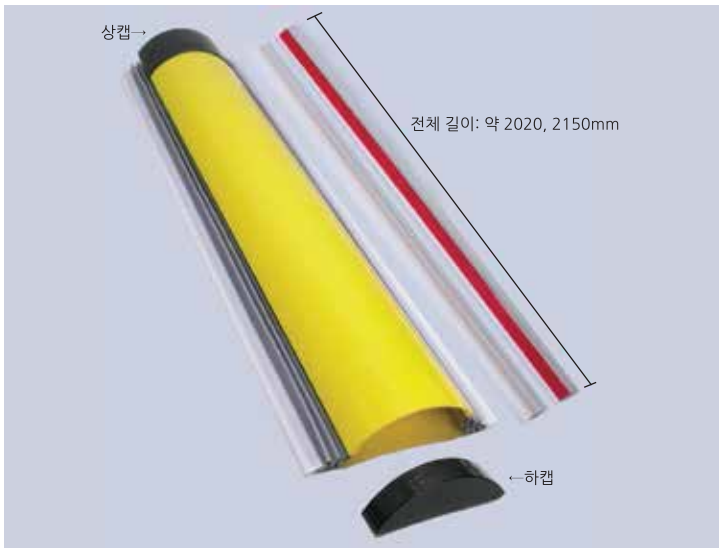

오메가형
(폭 250mm) 2150mm

오렌지 노랑

250mm
펼칠 때 모양 및 길이

※ 주름 방향 상관 없음

광폭형
(폭 330mm) 2150mm

회색 검정

330mm
펼칠 때 모양 및 길이

주름부가 로고의 오른쪽에 있으면 오른쪽주름,
주름부가 로고의 왼쪽에 있으면 왼쪽주름

출입문 개폐시 문틀부 측, 경첩부 위의 문과 문틀 사이에서 손 끼임 사고를 예방하는 문 측면 보호장치

[사이즈 및 색상]
2020, 2150mm

APPLICATION

- 고급스러운 ABS 재질로 충격에도 쉽게 깨지지 않고 변색이나 오염이 잘 되지 않음
- 강화 유리문, 나무문, 방화문, 기타 모든 실내. 실외 여닫이문에 설치 가능
- 탈부착이 가능한 설계로 보호대 교체 및 문 수리, 경첩 교체 시 보호대 탈부착이 용이함
- 다양한 색상과 원형 디자인으로 어떤 문에 설치해도 잘 어울리고 인테리어 효과가 있음
- 출입문 틈새를 효율적으로 차단해서 손 끼임 사고를 예방함
- 무독성 재질의 100% 국내 생산된 제품으로 뛰어난 퀄리티를 자랑함
- 최고급 양면테이프와 클립형 조립식 구조로 누구나 쉽게 설치가 가능함
- 소비자가 길이에 맞게 전지가위로 쉽게 절단 가공 가능

<구성품 및 상세 사이즈>

측면보호대(고급형)1개 + 풀대 2개 + 상캡 1개 + 하캡 1개

일반문용	유리문용
주름의 폭이 같음	한 쪽 주름의 폭이 짧음

- * 안전사고가 많이 일어나는 계단에서 미끄러짐을 예방할 뿐만 아니라 넘어졌을 때 일어나는 2차적인 사고까지 예방해주는 신개념 논슬립 제품
- * AL+논슬립제의 2중구조로 내구성이 매우 탁월
- * 실내외 설치 가능