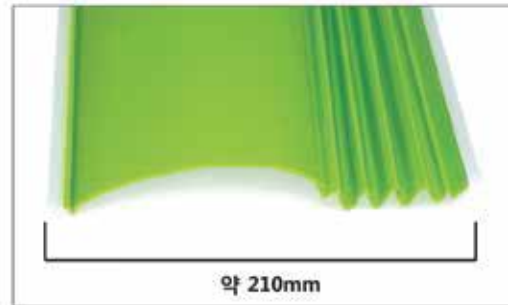

평면도로 본 측면보호대 작동원리

조립 (예)

찢을 때 모양 및 길이
약 210mm

주름부가 로고의 오른쪽에 있으면 오른쪽주름

주름부가 로고의 왼쪽에 있으면 왼쪽주름

측면 보호대 설치 전

측면 보호대 설치 후

실외 설치 (예)