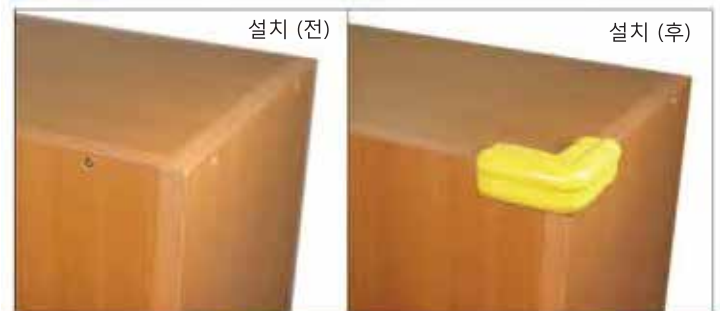

모서리 보호대
45mm

1200,2000mm

오렌지	노랑	진연두	미색	밤색	회색	투명

설치 (예)

각종 가구, 책상, 교구장, 선반 등 날카로운 모서리에 직접 부딪치는 사고 방지

[사이즈 및 색상]

25mm, 35mm

APPLICATION

- 부드럽고 강한 충격도 흡수하는 에어쿠션 공간으로 신체 및 사물 보호에 탁월
- 두꺼운 충격 흡수층으로 충돌에 의한 충격을 줄이고 내구성을 높임
- 90도로 꺾인 모서리 보호대와 모서리 보호대 연결시 L보처럼 연결캡으로 사용 가능
- **최고급 연질 PVC(무독성)소재**로 많은 충격을 효과적으로 흡수
- 책상, 각진 코너 같이 부딪치기 쉽고 위험한 모서리에 적합하며, 병원, 마트, 관공서, 학교 및 평가 인증을 준비 중인 어린이집, 유치원에 주로 사용
- 최고급 양면테이프 사용으로 설치가 쉽고, 제거할 때도 자국이 남지 않음