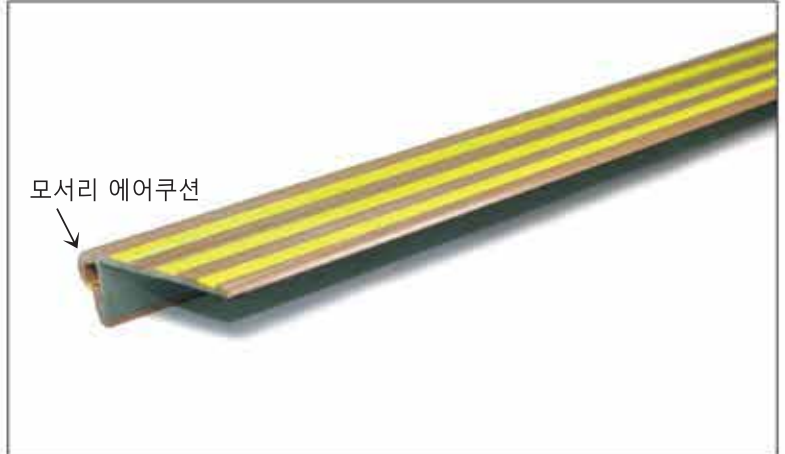

모든 계단에 사용 가능하고 미끄러짐을 효과적으로 방지