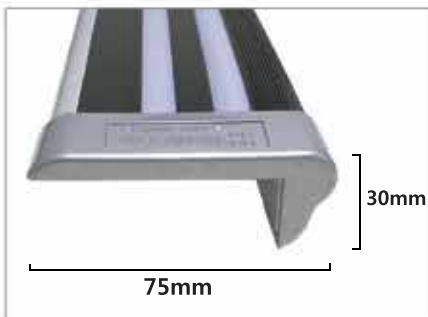

[사이즈 및 색상]

75mm*30mm

원하는 길이로 현장 맞춤 가공

APPLICATION

- 타사 어떤 제품에도 없는 모서리 에어쿠션으로 미끄러짐 뿐만 아니라 2차 타박상까지 방지
- 알루미늄 보강재와 미끄럼 방지재 2중 구조로 설치 후 내구성이 매우 뛰어남
- 최고급 PVC(열가소성소재)로 미끄러짐을 효과적으로 방지하며 내구성도 우수함
- 대형마트, 백화점, 쇼핑몰, 종교시설 등 유동인구와 상주인구가 많은 곳, 습기가 많은 목욕탕, 수영장 계단에도 설치가능하고, 특히 해마다 계단 안전사고가 증가하고 있는 학교, 도서관 등 공공시설과 평가인증을 준비 중인 어린이집, 유치원에서 주로 사용
- 습기가 많은 곳, 물청소를 많이하는 곳도 칼블럭 시공으로 강력한 접착력을 얻을 수 있음
- 건식 공간에 시공을 할 경우는 양면테이프, 실리콘으로 쉽게 설치 가능