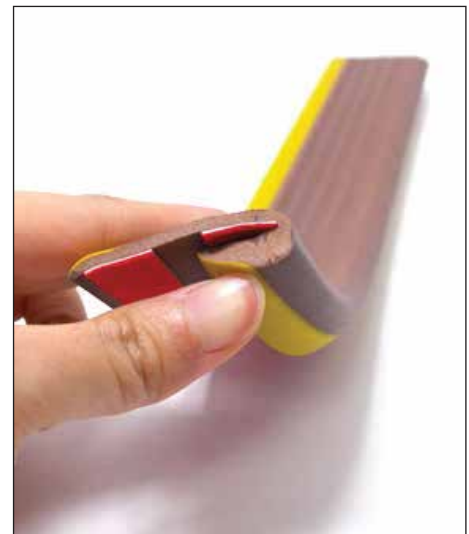

- 발포폼 특수 소재로 제작되어 소프트한 충격 흡수가 탁월한 제품으로 계단에서 미끄러짐과 사고를 예방
- 실내용으로 적합함

[사이즈 및 색상]

48mm*23mm
길이: 1000mm~2500mm

밤색

APPLICATION

- 당사에서 개발한 유해 성분이 거의 없는 친환경적인 소재 사용으로 미끄러짐 뿐만 아니라 2차 타박상까지 예방
- 접착 내구성이 우수하여 대리석, 타일, P타일, 나무 등 어떤 마감재에도 견고히 설치 가능
- 말랑말랑한 신소재로 보행에 도움을 주며 충격 흡수에도 우수
- 실내 설치 시 초강력 양면테이프, 실리콘 등으로 쉽게 설치 가능

말랑말랑한 신소재