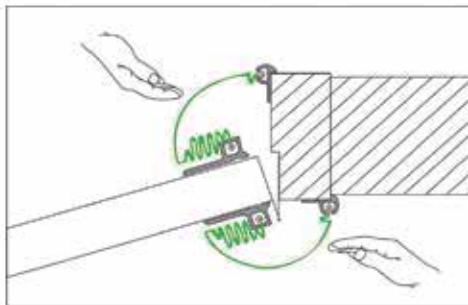

- 부드럽고 강한 충격도 흡수하는 에어쿠션 공간으로 신체 및 사물 보호에 탁월
- 두꺼운 충격 흡수층으로 충돌에 의한 충격을 줄이고 내구성을 높임
- 90도로 꺾인 모서리 보호대와 모서리 보호대 연결시 L보처럼 연결캡으로 사용 가능
- **최고급 연질 PVC(무독성)소재**로 많은 충격을 효과적으로 흡수
- 책상, 각진 코너 같이 부딪치기 쉽고 위험한 모서리에 적합하며, 병원, 마트, 관공서, 학교 및 평가 인증을 준비 중인 어린이집, 유치원에 주로 사용
- 최고급 양면테이프 사용으로 설치가 쉽고, 제거할 때도 자국이 남지 않음

코너캡 설치 (예)

코너캡과 모서리 보호대를 함께 설치 (예)

출입문 개폐시 문틀부 즉, 경첩부 위의 문과 문틀 사이에서 손 끼임 사고를 예방하는 문 측면 보호장치

[사이즈 및 색상]

2020mm										
	오렌지	노랑	진연두	겨자	녹색	청색	밤색	백색	회색	검정
2150mm										
	오렌지	노랑	진연두	겨자	녹색	청색	밤색	백색	회색	검정
2350mm										
	녹색	청색	밤색	회색	검정					

▶ 일반적인 문의 측면에 사용

APPLICATION

- 특허받은 문인테크 기술력의 집약체(2002년 이후 출입문 관련 디자인 등록 및 실용실안 5개 보유)
- 외부에 설치할 때는 외부 공기 및 이물질(황사, 먼지 등)을 차단하고, 냉. 난방 에너지 보조 효과가 있음(max 20%)
- 강화 유리문, 나무문, 방화문, 기타 모든 실내. 실외 여닫이문에 설치 가능
- 탈부착이 가능한 설계로 보호대 교체 및 문 수리, 경첩 교체 시 보호대 탈부착이 용이함
- 다양한 색상과 원형 디자인으로 어떤 문에 설치해도 잘 어울리고 인테리어 효과가 있음
- 출입문 틈새를 효율적으로 차단해서 손 끼임 사고를 예방함
- 무독성 재질의 100% 국내 생산된 제품으로 뛰어난 퀄리티를 자랑함
- 최고급 양면테이프 사용으로 누구나 쉽게 설치가 가능하고, 제거할 때에도 자국이 남지 않음

출입문 개폐시 문틀부 즉, 경첩부 위의 문과 문틀 사이에서 손 끼임 사고를 예방하는 문 측면 보호장치

▶ 문 경첩부 열리는 각도와 크기가 매우 큰 문틀에 사용

APPLICATION

- 특허받은 문인테크 기술력의 집약체
- 문과 문틀의 이격거리가 넓어서 일반적인 측면 보호대 설치가 힘들 경우 사용
- 출입문 틈새 차단, 손 끼임 방지, 외부 이물질 차단, 냉난방 에너지 보조 효과(max 20%)
- 내마모성, 내열성, 내한성, 내후성이 아주 뛰어나 실내. 실외 모두 사용 가능
- 강화유리문, 나무문, 방화문 기타 모든 실내. 실외 여닫이 문에 설치 가능
- 탈부착이 가능한 설계로 보호대 교체 및 문 수리, 경첩 교체시 보호대 탈부착이 용이함
- 무독성 고무재질로 부드러워 문 개폐시 불편하지 않음
- 쥘대는 양면테이프를 이용해 누구나 쉽게 설치 가능(습기가 많은 곳은 피스 시공 가능)