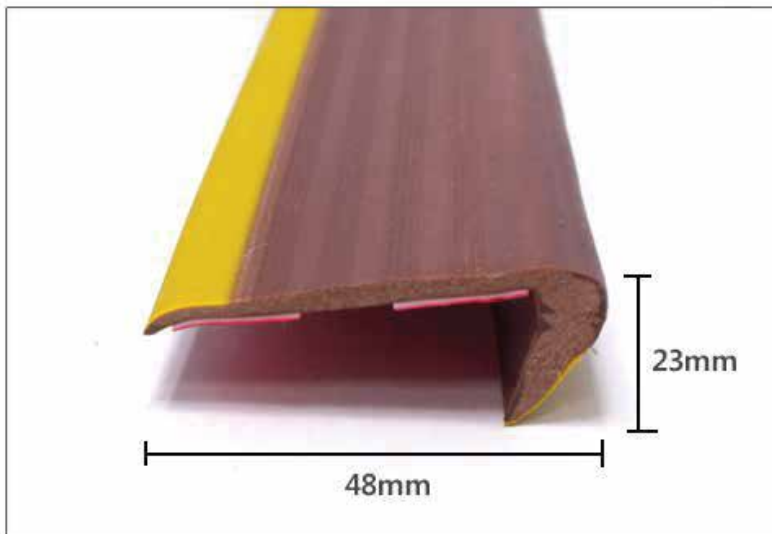

APPLICATION

- 당사에서 개발한 유해 성분이 거의 없는 친환경적인 소재 사용으로 미끄러짐 뿐만 아니라 2차 타박상까지 예방
- 접착 내구성이 우수하여 대리석, 타일, P타일, 나무 등 어떤 마감재에도 견고히 설치 가능
- 말랑말랑한 신소재로 보행에 도움을 주며 충격 흡수에도 우수
- 실내 설치 시 초강력 양면테이프, 실리콘 등으로 쉽게 설치 가능

상세 사이즈