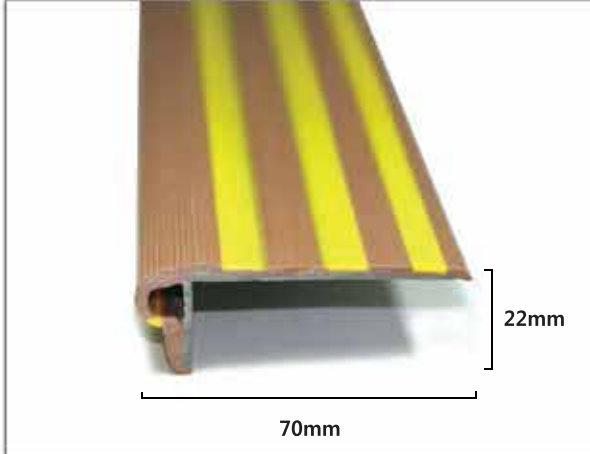

2중 연경질 논슬립 사이즈