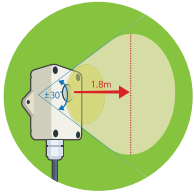

불법 주정차 예방

차량의 불법 주정차를 방지하여 운전자의 시야를 확보, 보행자의 무단횡단 등의 급작스런 상황에도 신속한 대응이 가능토록하여 사고를 예방할 수 있습니다.