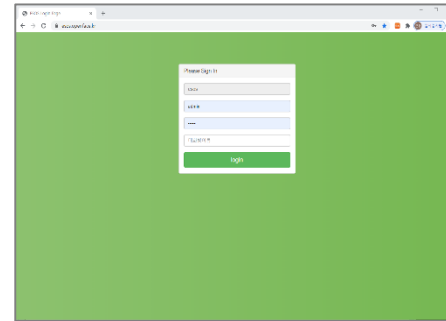

스마트 영상대피유도 시스템 소개자료

2020. 09. 04

DABAA
(주) 다바

스마트 영상대피유도 시스템 소개

❖ 스마트 영상대피유도 시스템이란?

화재나 지진 등 긴급상황 발생 시에 해당 건축물 내에 있는 사람의 스마트폰과 관제실 간에 직접 영상통화로 대피유도 및 현장영상 취득을 지원하는 시스템이다.

- 일반사용자는 스마트폰으로 관제실과 직접 영상통화로 상황전달 및 대피유도를 통해 안전대피를 지원한다.
- 소방관은 요구조자의 상황파악으로 맞춤형 대피유도 및 실시간 현장영상 취득으로 신속한 대응을 지원한다.

❖ 활용분야 및 구축대상

- 활용분야
 - 화재 대피유도 분야
 - 지진 등 긴급상황 대피유도 분야

❖ 구축대상

- 구축대상
 - 소방서, 지방자치단체
 - 공공시설 및 대형 건축물 관제실
 - 스마트 시티

스마트 영상대피유도 서비스 구성도

주요기능

❖ 관제실 주요기능

- 로그인 기능
- 대화룸 생성 기능
- 영상통화 URL 생성 및 발송 기능
- 사용자 영상통화 요청 승인 기능
- 영상 및 음성 통화 기능
- 영상통화 저장 기능

❖ 일반사용자 주요기능

- 영상통화 URL 수신 기능
- 영상통화 요청 기능
- 영상 및 음성 통화 기능

감사합니다.

(연락처 : 이근영 상무, 010-4605-5623)