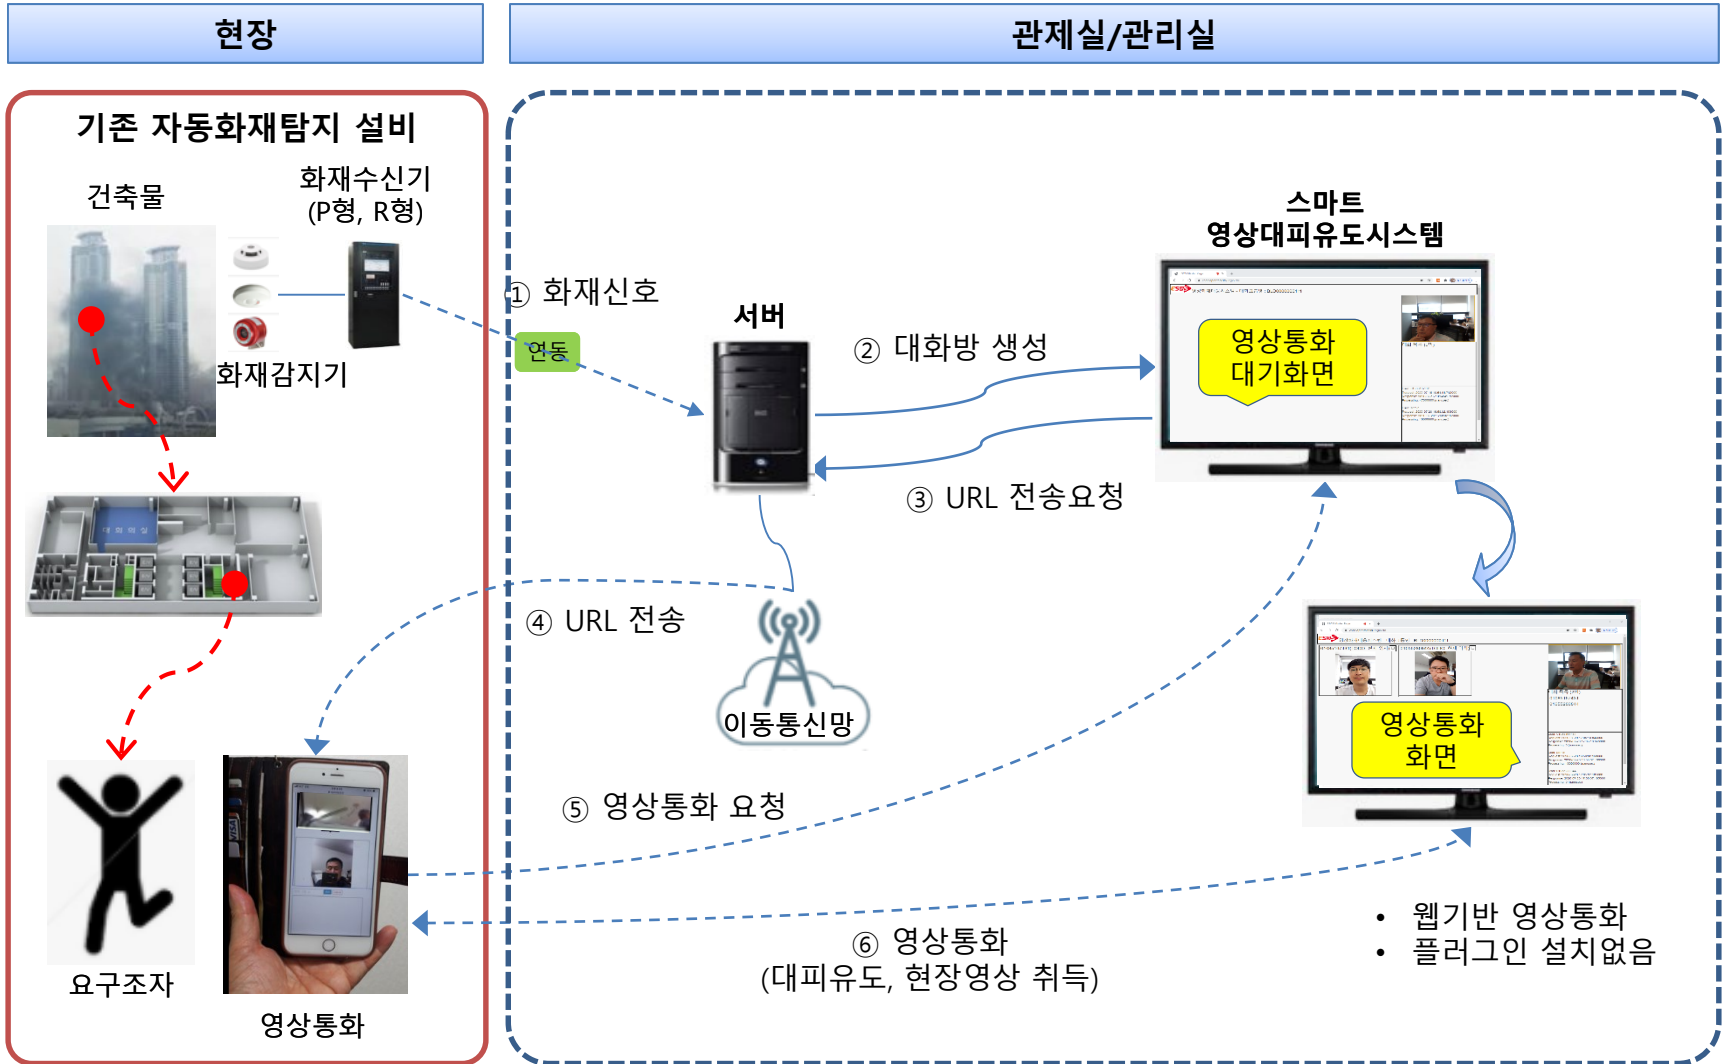

스마트 영상대피유도 시스템 소개자료

2020. 09. 04

DABAA
(주) 다바

스마트 영상대피유도 시스템 소개

❖ 스마트 영상대피유도 시스템이란?

화재나 지진 등 긴급상황 발생 시에 해당 건축물 내에 있는 사람의 스마트폰과 관제실 간에 직접 영상통화로 대피유도 및 현장영상 취득을 지원하는 시스템이다.

- 일반사용자는 스마트폰으로 관제실과 직접 영상통화로 상황전달 및 대피유도를 통해 안전대피를 지원한다.
- 소방관은 요구조자의 상황파악으로 맞춤형 대피유도 및 실시간 현장영상 취득으로 신속한 대응을 지원한다.

❖ 활용분야 및 구축대상

- 활용분야
 - 화재 대피유도 분야
 - 지진 등 긴급상황 대피유도 분야

❖ 구축대상

- 구축대상
 - 소방서, 지방자치단체
 - 공공시설 및 대형 건축물 관제실
 - 스마트 시티

스마트 영상대피유도 서비스 구성도

주요기능

❖ 관제실 주요기능

- 로그인 기능
- 대화룸 생성 기능
- 영상통화 URL 생성 및 발송 기능
- 사용자 영상통화 요청 승인 기능
- 영상 및 음성 통화 기능
- 영상통화 저장 기능

❖ 일반사용자 주요기능

- 영상통화 URL 수신 기능
- 영상통화 요청 기능
- 영상 및 음성 통화 기능

감사합니다.

(연락처 : 이근영 상무, 010-4605-5623)