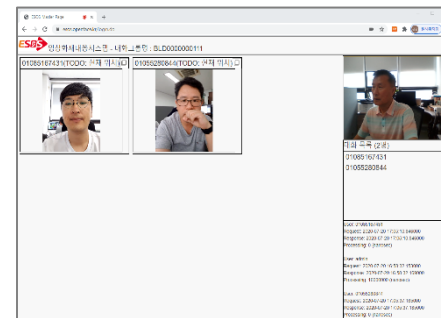

스마트 영상대피유도 시스템 소개자료

2020. 09. 04

DABAA
(주) 다바

스마트 영상대피유도 시스템 소개

❖ 스마트 영상대피유도 시스템이란?

화재나 지진 등 긴급상황 발생 시에 해당 건축물 내에 있는 사람의 스마트폰과 관제실 간에 직접 영상통화로 대피유도 및 현장영상 취득을 지원하는 시스템이다.

- 일반사용자는 스마트폰으로 관제실과 직접 영상통화로 상황전달 및 대피유도를 통해 안전대피를 지원한다.
- 소방관은 요구조자의 상황파악으로 맞춤형 대피유도 및 실시간 현장영상 취득으로 신속한 대응을 지원한다.

❖ 활용분야 및 구축대상

- 활용분야
 - 화재 대피유도 분야
 - 지진 등 긴급상황 대피유도 분야

❖ 구축대상

- 구축대상
 - 소방서, 지방자치단체
 - 공공시설 및 대형 건축물 관제실
 - 스마트 시티

스마트 영상대피유도 서비스 구성도

주요기능

❖ 관제실 주요기능

- 로그인 기능
- 대화룸 생성 기능
- 영상통화 URL 생성 및 발송 기능
- 사용자 영상통화 요청 승인 기능
- 영상 및 음성 통화 기능
- 영상통화 저장 기능

❖ 일반사용자 주요기능

- 영상통화 URL 수신 기능
- 영상통화 요청 기능
- 영상 및 음성 통화 기능

감사합니다.

(연락처 : 이근영 상무, 010-4605-5623)